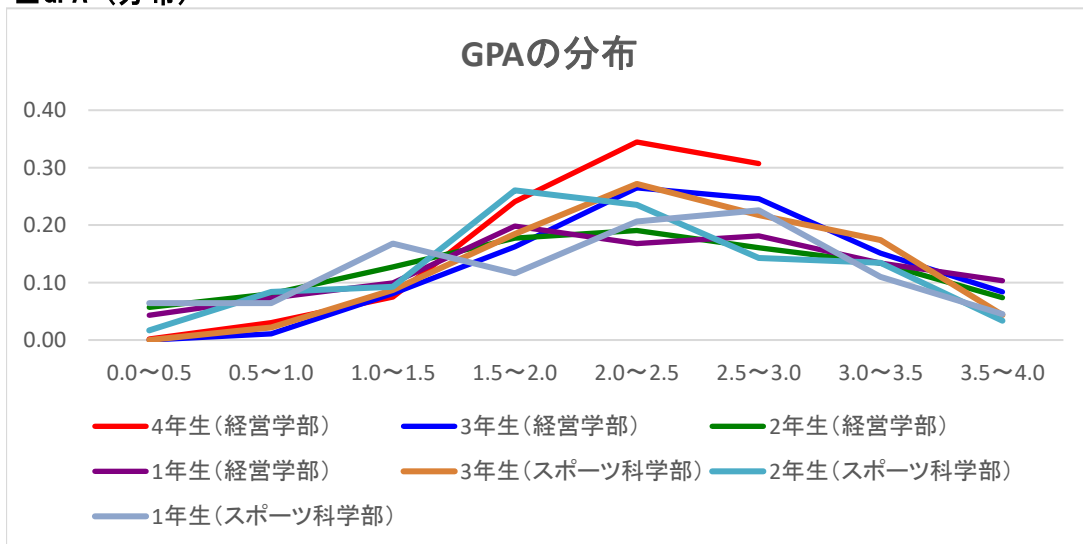

成績の状況（2023年度後期末時点）

静岡産業大学

■人数

	4年生	3年生	2年生	1年生	計	
経営学部		560	370	299	232	1,461
スポーツ科学部			92	119	155	366

（注）後期入学生・編入学生、留年生、学生募集を停止した学科の学生を含む。

■GPA（平均）

	4年生	3年生	2年生	1年生
経営学部	2.18	2.48	2.13	2.26
スポーツ科学部		2.37	2.12	2.09

（注1）2020年度生まで、成績評価はA（GP=3）が最上級。

2021年度生以降、成績評価はS（GP=4）が最上級。

（注2）細則上は小数点以下第4位までを算出。

■GPA（変動係数）

	4年生	3年生	2年生	1年生
経営学部	0.24	0.27	0.45	0.42
スポーツ科学部		0.29	0.38	0.44

（注）標準偏差／平均で算出。

■GPA（分布）

以上