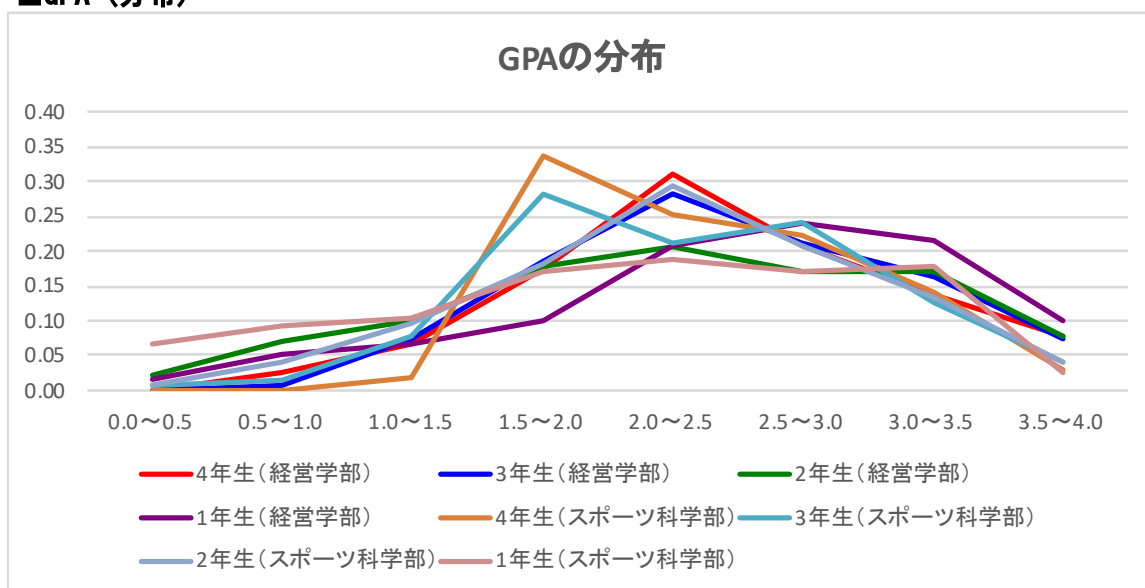

成績の状況（2025年度後期末時点）

静岡産業大学

■人数

	4年生	3年生	2年生	1年生	計	
経営学部		335	280	228	250	1,093
スポーツ科学部		107	142	126	117	492

（注）後期入学生・編入学生、留年生を含む。学生募集を停止した学科の学生を含まない。

■GPA（平均）

	4年生	3年生	2年生	1年生
経営学部	2.42	2.47	2.30	2.52
スポーツ科学部	2.37	2.32	2.30	2.09

（注1）2020年度生まで、成績評価はA（GP=3）が最上級。

2021年度生以降、成績評価はS（GP=4）が最上級。

（注2）細則上は小数点以下第4位までを算出。

■GPA（変動係数）

	4年生	3年生	2年生	1年生
経営学部	0.28	0.28	0.39	0.34
スポーツ科学部	0.25	0.30	0.31	0.46

（注）標準偏差／平均で算出。

■GPA（分布）

以上