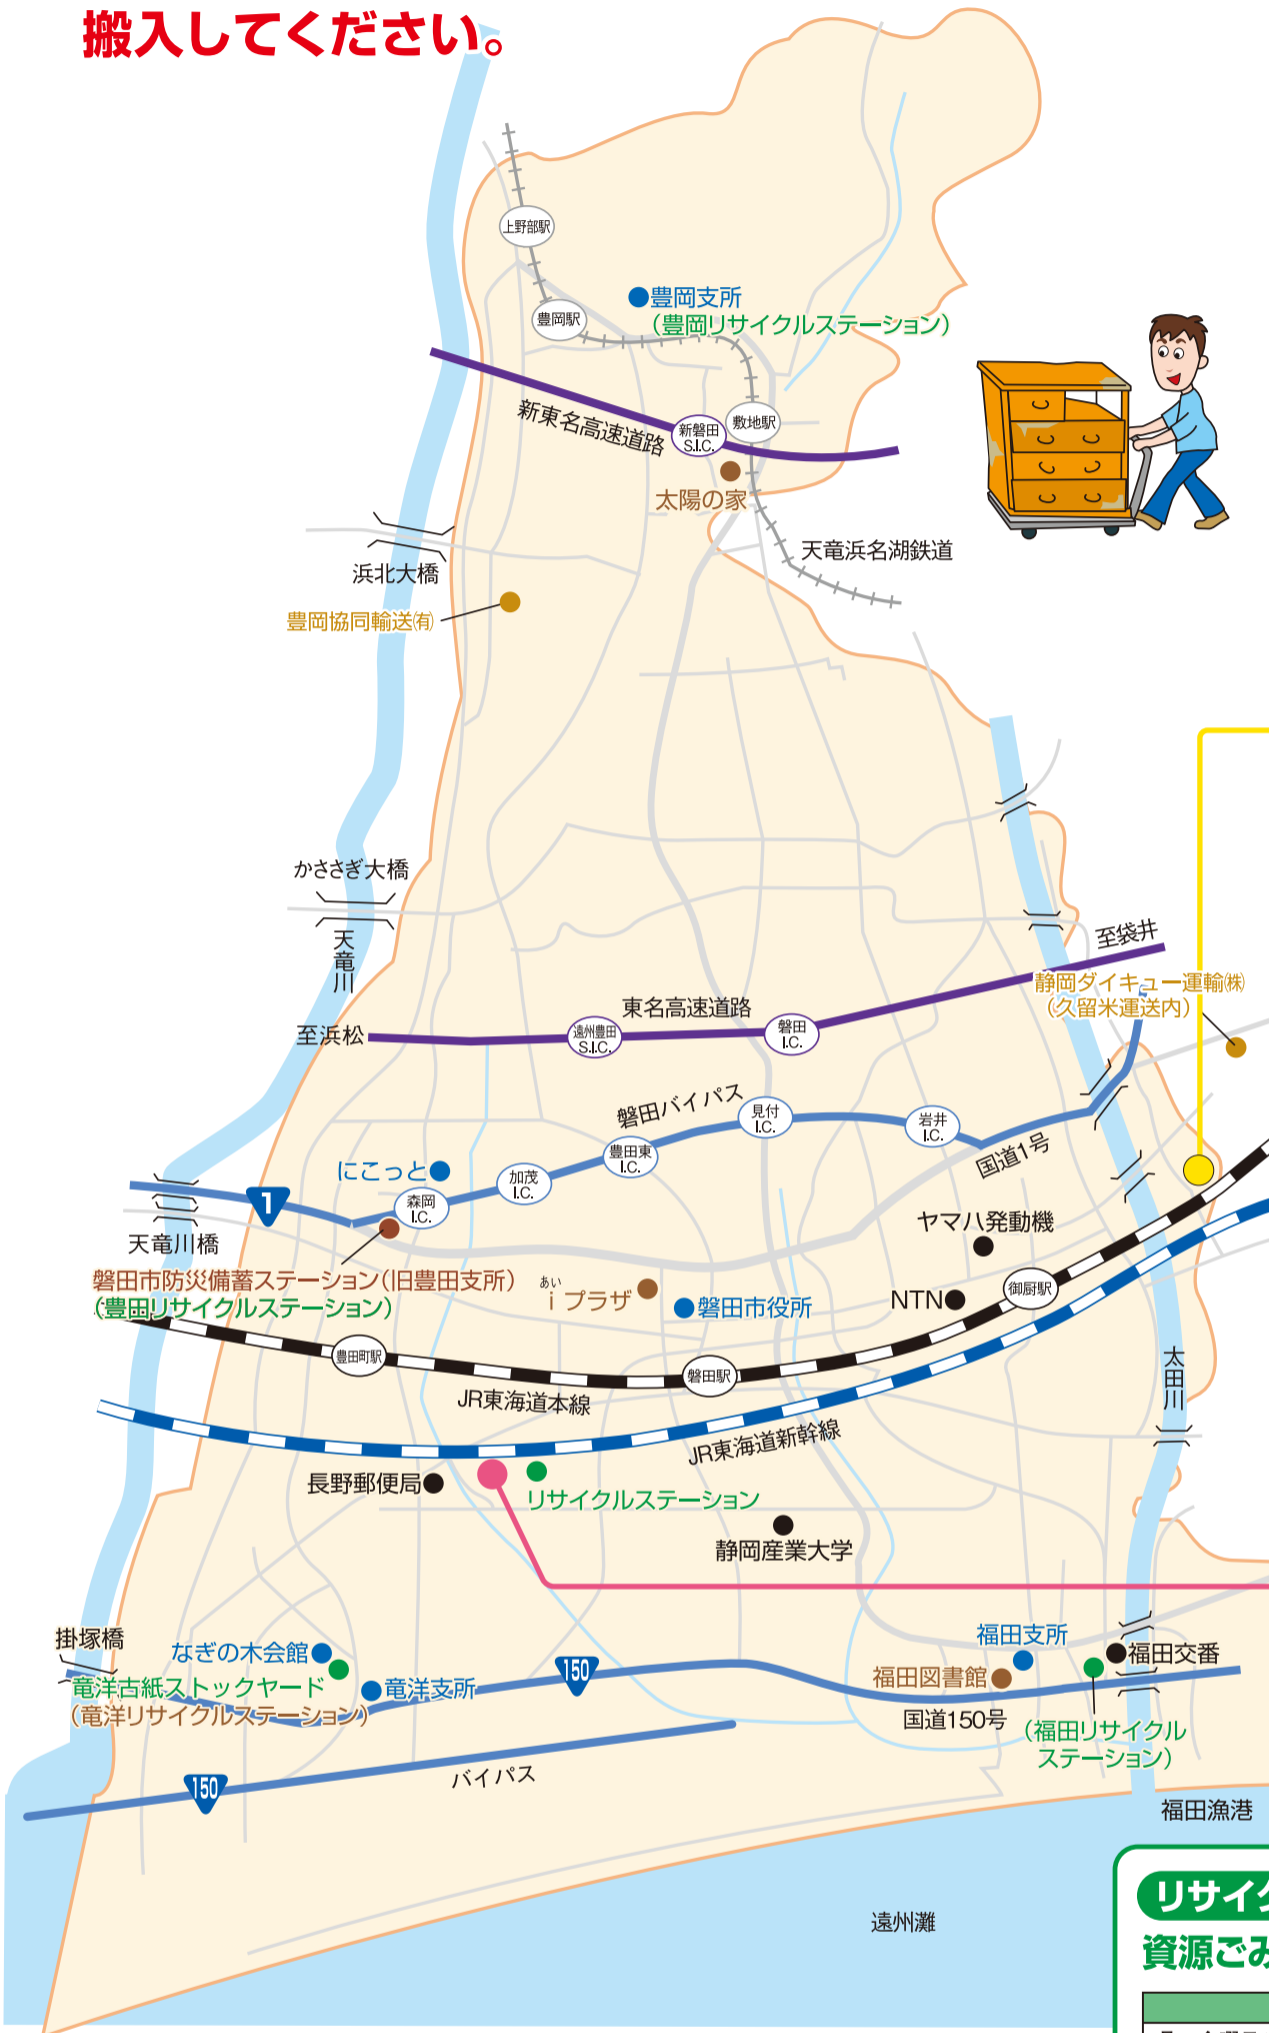

# 自己搬入(持込み)施設及び拠点回収位置図

各施設に直接搬入することができます。  
ごみの種類ごとに分別してそれぞれの処理施設へ搬入してください。

## リサイクルステーション(無料) 資源ごみの受け入れをしていますのでご利用ください。

受入日時	実施場所
月～金曜日(祝日、年末年始を除く)	8:30～17:00
日曜日(年末年始を除く)	9:00～11:00

リサイクルステーション 新島252-2

**リサイクルステーション**

至豊田町駅 コメリ センター 長野郵便局 豊岡リサイクルステーション 豊岡温水プール 温室農協 至150号

県道磐田電洋線 新幹線 温室農協

受入日時	日曜リサイクルステーション実施場所
第2日曜日	福田交番西向かい 福田2483
第3日曜日	電洋古紙ストックヤード 平間1613-1
第4日曜日	豊岡支所南側駐車場 下野部48
	磐田市防災備蓄ステーション(旧豊田支所)北側駐車場 森岡150

※開設日は、磐田市ホームページをご覧ください。 [磐田市 リサイクルステーション] 検索

古紙は新聞、雑誌・雑がみ、ダンボール、牛乳パックに分けて紙ひもで縛って出してください。なお、雑がみは紙袋に入れて出せます。

## 古紙リサイクルステーション(無料)

古紙(新聞、雑誌・雑がみ、ダンボール、牛乳パック)の受け入れをしていますのでご利用ください。

実施場所		回収日時
名称	住所	(祝日・お盆・年末年始を除く)
いプラザ(総合健康福祉会館) 駐車場東側	国府台57-7	月～土曜日 8:30～17:15
福田図書館 駐車場	福田1552-1	
電洋支所 駐車場	岡729-1	月～金曜日 8:30～17:15
磐田市防災備蓄ステーション(旧豊田支所) 駐車場東側	森岡150	
太陽の家 施設前	敷地83-12	月～金曜日 8:30～17:00